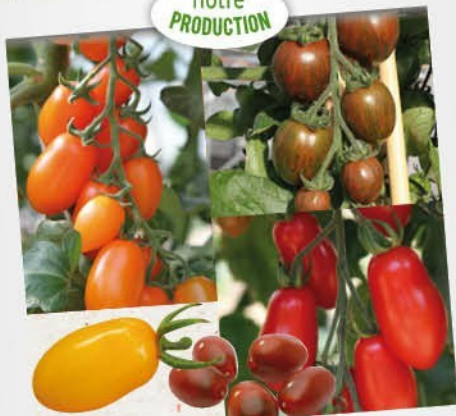

Produites
sur place !

Tomates, la photo de famille

57 variétés produites chez nous !

notre
PRODUCTION

TOMATE TYPE CŒUR DE PIGEON
Tutti Frutti Hf1, Dolly jaune Hf1, Orange Fizz Hf1,
Cookie Hf1, Prune Noire, Trilly Hf1
Le pot ø 13 cm

notre
PRODUCTION

TOMATE CERISE ROUGE
Crokini Hf1, Harmony Hf1, Pepe Hf1, Sweet Mil-
lion Hf1, Super Sweet Hf1
Le pot ø 13 cm

notre
PRODUCTION

TOMATE ALLONGÉE
Cornabel Hf1, Bellandine Hf1,
Giano Hf1, Piccadilly Hf1, Andine Cornue.
Le pot ø 13 cm

notre
PRODUCTION

TOMATE GROS CALIBRE
Marmande, Martin Hf1, Master Hf1,
Russe, Buffalosteak, Supersteak Hf1
Le pot ø 13 cm

notre
PRODUCTION

TOMATE RONDE
Carmello Hf1, Cobra Hf1, Diplom Hf1, Estiva Hf1,
Grappelina Hf1, Kalimba Hf1, Maestria Hf1,
Previa Hf1, St Pierre, Loriane Hf1, Montfavet Hf1
Le pot ø 13 cm

notre
PRODUCTION

+ productif
+ résistant
aux maladies

Différentes variétés **AU CHOIX**

Maestria, Pepe (gusta mini), Cœur de boeuf,
Ananas, Cornabel, Noire de crimée, Fantasio,
Previa, Supersteak.

Le pot rouge ø 13 cm